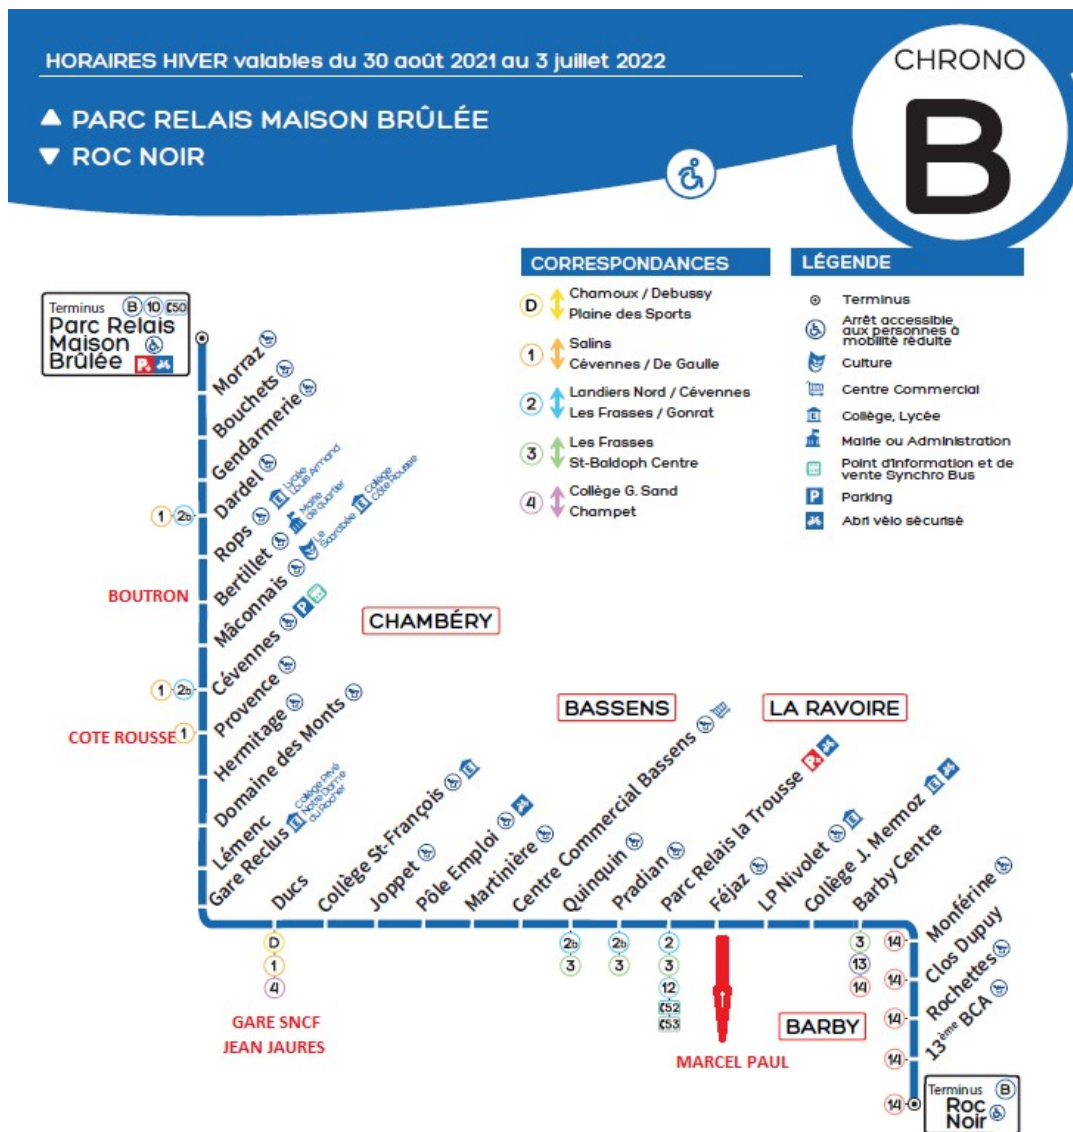

Championnat de France FSGT

Volley 4X4

Samedi 14 et Dimanche 15 Mai 2022

La répartition des Gymnases :

(Sous réserve)

Masculin-Mixtes	=>	Gymnase Boutron 1 Gymnase Benoit CHAMOUX Gymnase Marcel PAUL
Féminines	=>	Gymnase Boutron 2 Gymnase Côte Rousse Gymnase Jean Jaurès

Complexe Sportif Boutron	: AVENUE DANIEL ROPS, HAUTS DE CHAMBERY 73000
Gymnase Côte Rousse	: 180 RUE GENEVOIS, HAUTS DE CHAMBERY 73000
Gymnase Marcel Paul	: RUE ARISTIDE BERGES, LA RAVOIRE 73490
Gymnase Jean Jaurès	: 37 AVENUE JEAN JAURES, CHAMBERY 73000

De la gare, remonter la rue sommeiller à 200m arrêt des ducs prendre ligne B qui dessert l'ensemble des gymnases :

- Pour le complexe Boutron => direction parc relais maison brûlée arrêt Bertillet
- Pour le Gymnase Côte Rousse => direction parc relais maison brûlée arrêt Provence au rond-point à droite, monter les escaliers
- Pour le Gymnase Marcel Paul => direction roc noir arrêt Féjaz au rond-point tout droit, première à droite c'est au bout de la rue Victor Hugo. (Voir plan)
- Pour le gymnase Jean Jaurès => à pied 10mn de la gare (750m) voir google maps