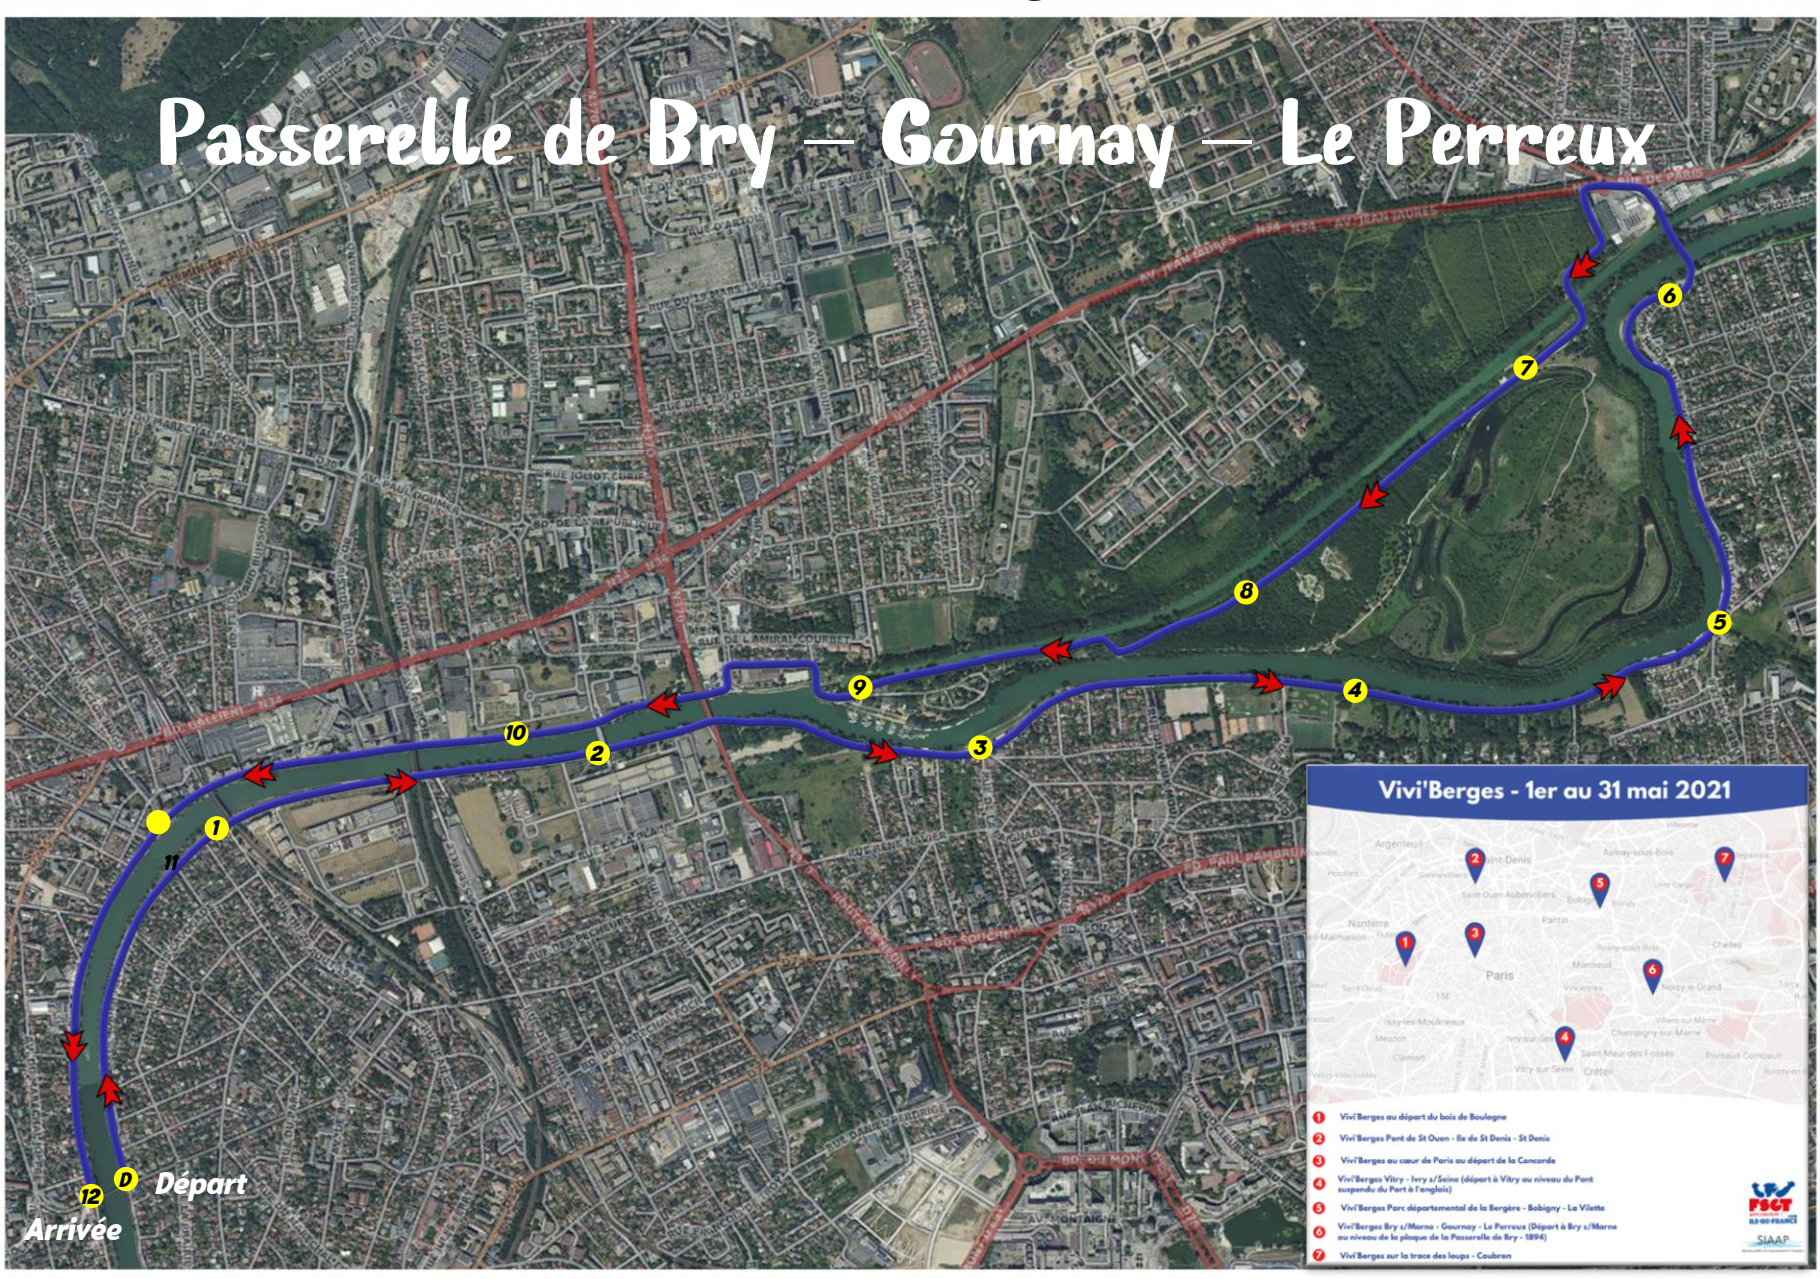

Vivi'Berges

Vivi'Berges - 1er au 31 mai 2021

- 1 Vivi'Berges au départ du bois de Boulogne
- 2 Vivi'Berges Pont de St Owen - Ile de St Denis - St Denis
- 3 Vivi'Berges au cœur de Paris au départ de la Concorde
- 4 Vivi'Berges Vitry - Iry s/ Seine (départ à Vitry au niveau du Pont suspendu du Parc à l'Anglais)
- 5 Vivi'Berges Parc départemental de la Bergère - Bobigny - La Vilette
- 6 Vivi'Berges Bry s/ Marne - Gournay - Le Perreux (Départ à Bry s/ Marne au niveau de la place de la Passerelle de Bry - 1894)
- 7 Vivi'Berges sur la trace des loups - Coubert