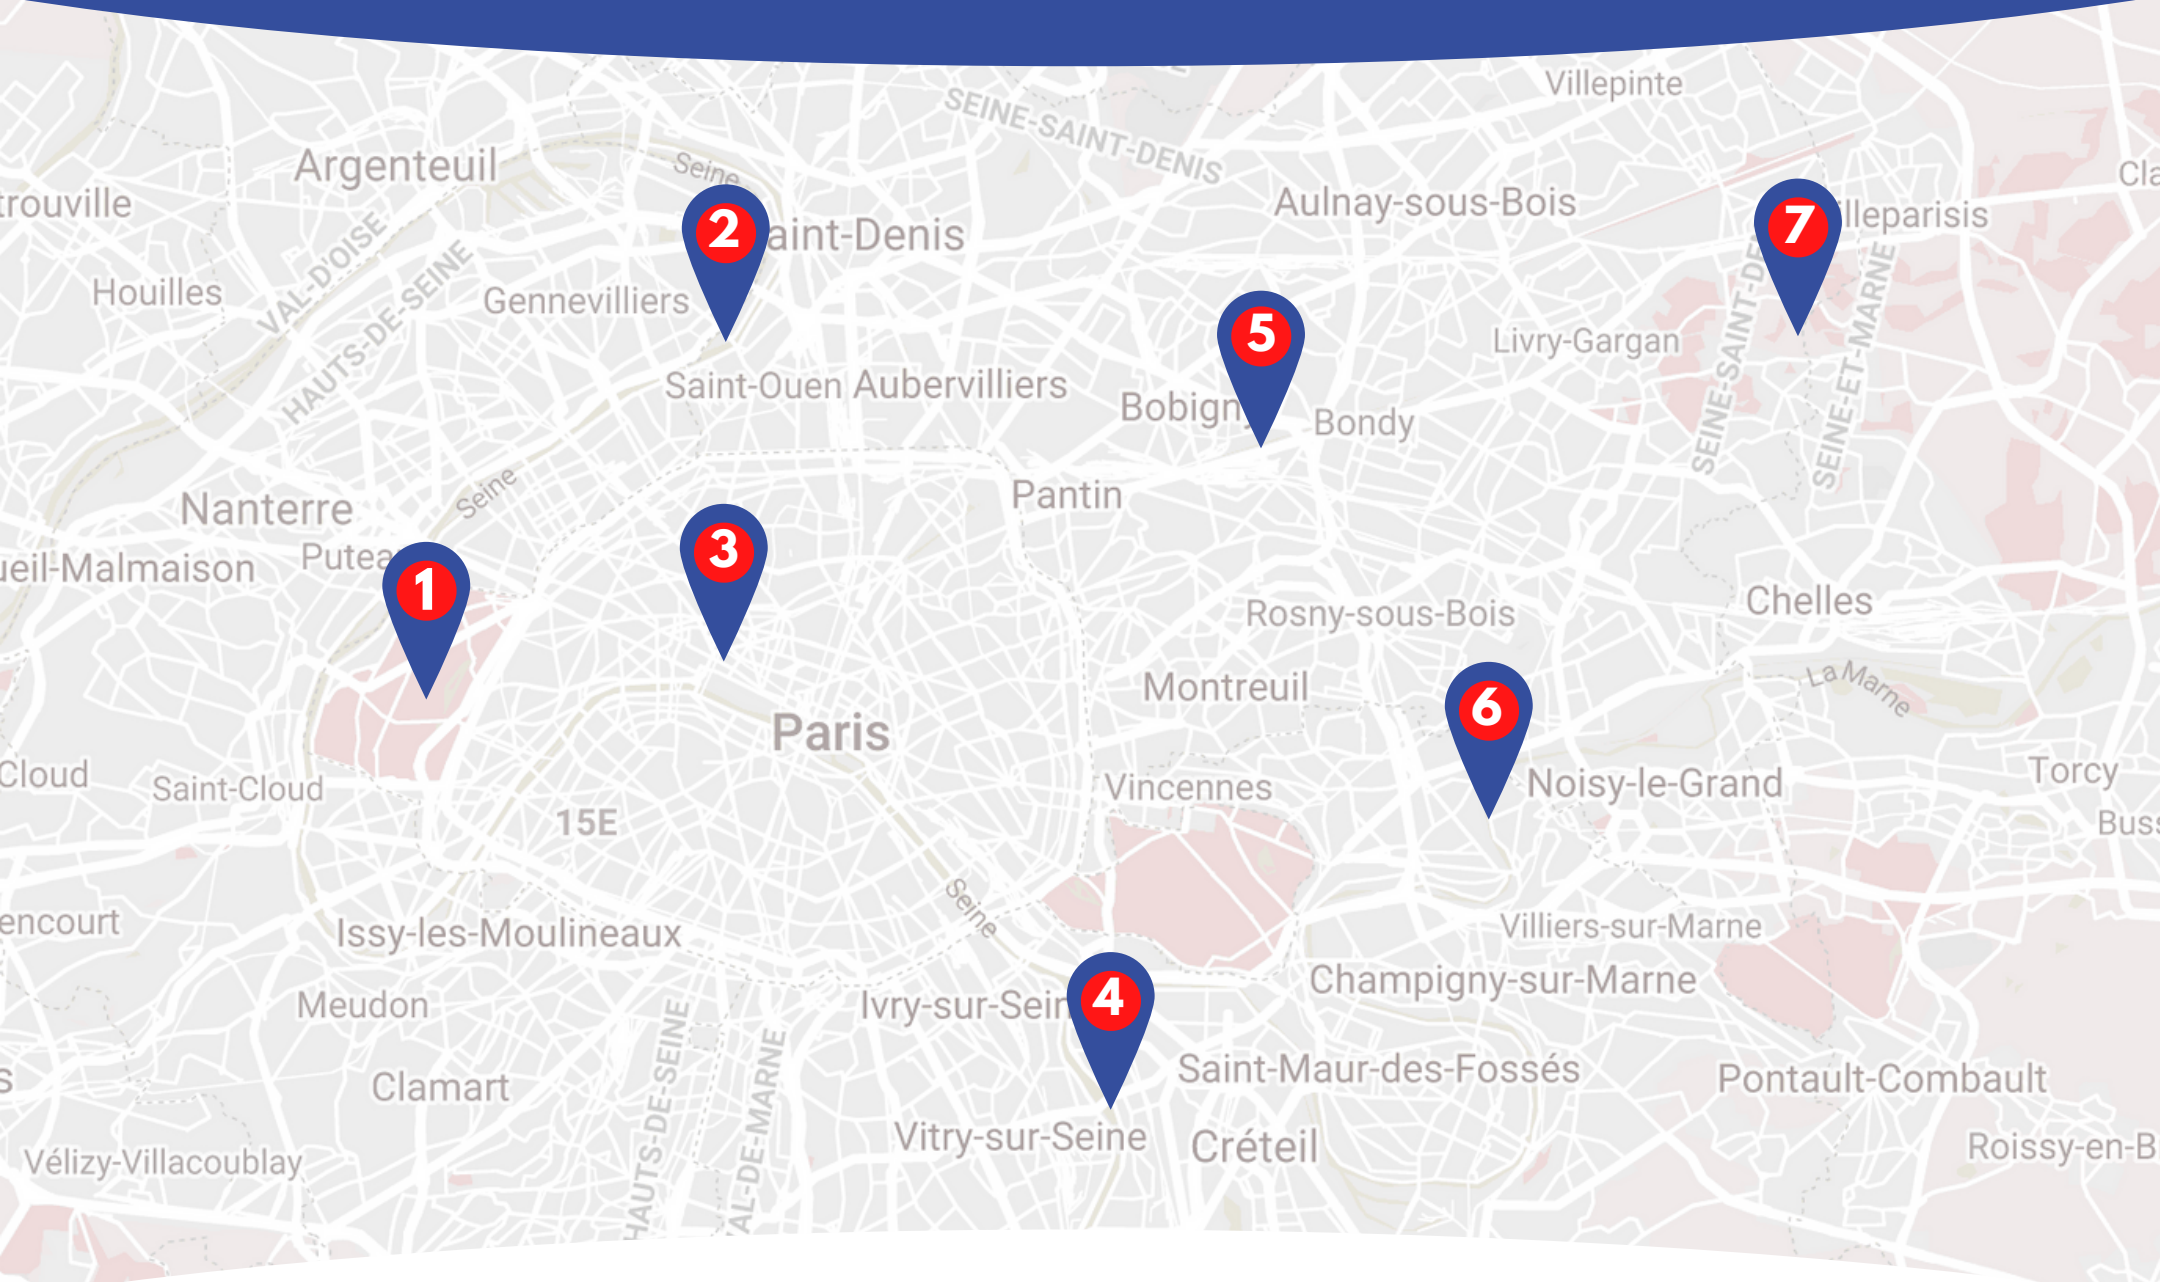

Parcours Vivi'berges 2021

- 1** **Vivi'Berges au départ du Bois de Boulogne**
- 2** **Vivi'Berges Pont de St Ouen - Ile de St Denis - St Denis**
- 3** **Vivi'Berges au cœur de Paris au départ de la Concorde**
- 4** **Vivi'Berges Vitry - Ivry s/Seine (départ à Vitry au niveau du Pont suspendu du Port à l'anglais)**
- 5** **Vivi'Berges Bobigny - La Vilette (départ au Parc départemental de la Bergère)**
- 6** **Vivi'Berges Bry s/Marne - Gournay - Le Perreux (Départ à Bry s/Marne au niveau de la plaque de la Passerelle de Bry - 1894)**
- 7** **Vivi'Berges sur la trace des loups - Coubron**